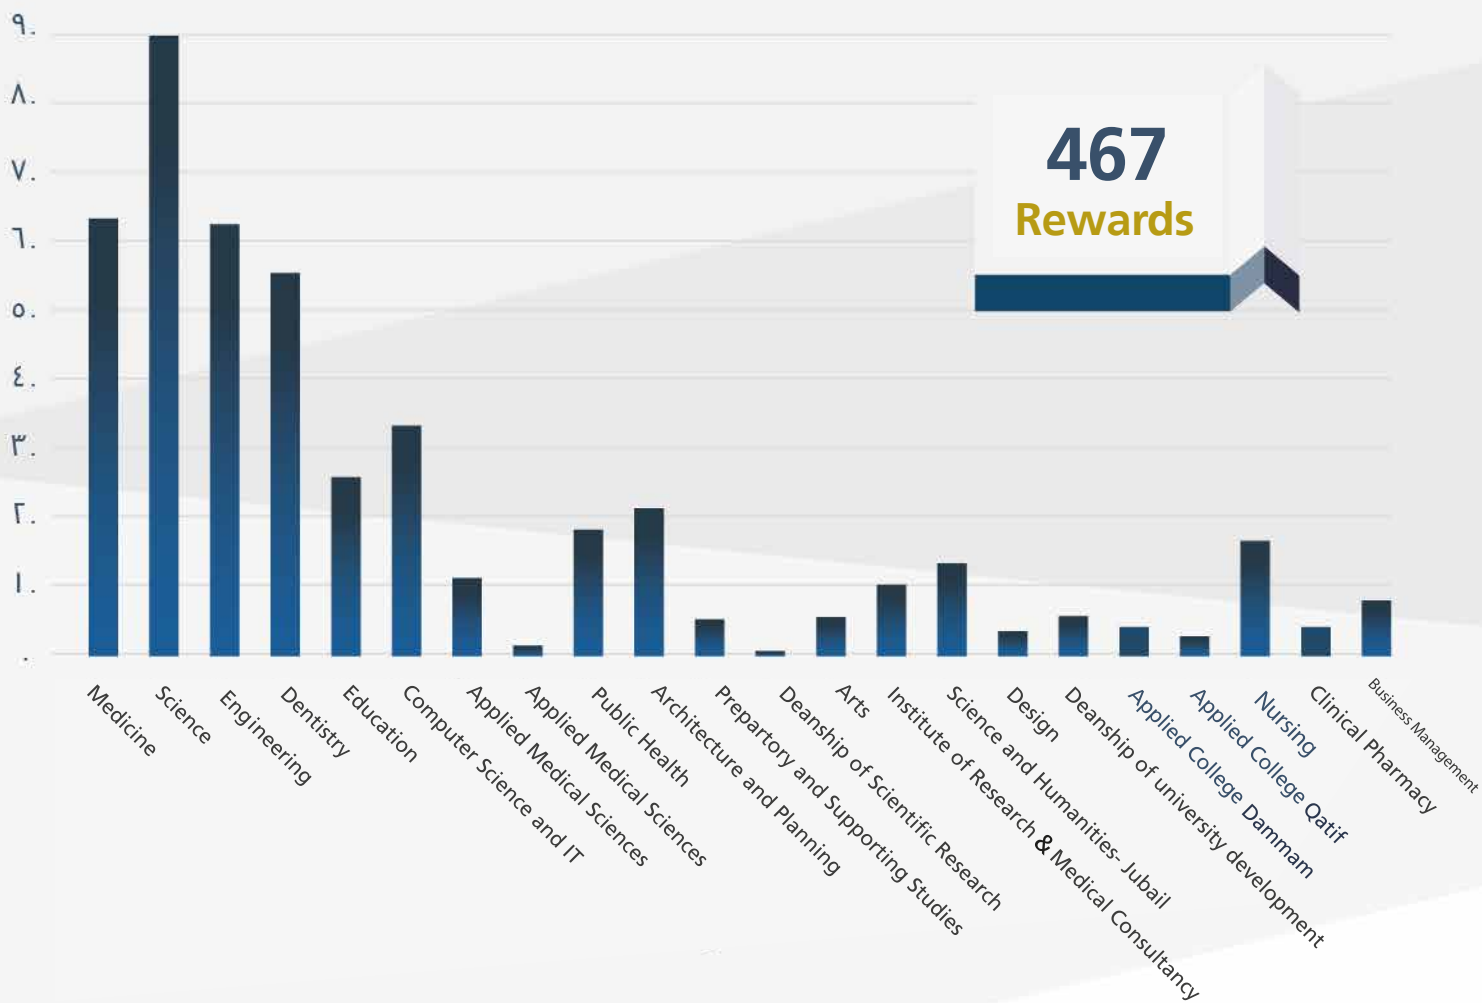

Assistant Professor

90

Associate Professors

47

Professors

مكافآت تشجيع التميز في البحث العلمي

يناير - ٣١ ديسمبر ٢٠٢١ / ١٧ جمادى الأولى ١٤٤٢ - ٢٧ جمادى الأولى ١٤٤٣

٣

معيد

٤٧

محاضر

٢٧٢

أستاذ مساعد

١.٢

أستاذ مشارك

٤٣

أستاذ

Scientific Research Excellence Rewards

Jan 2021- Des 2021 / 17 Jumada1st 1442 - 27 Jumada1st 1443

467
Rewards

43

Professor

102

Associate Professor