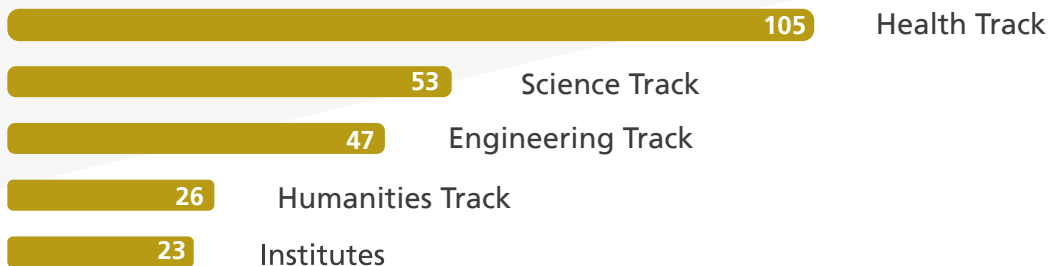

كليات ومعاهد لاتباع السنة التحضيرية

٢٣

Scientific Research Excellence Rewards

Sep 2019 - Aug 2020 / Muharram -Dhu al-Hijjah 1441

254

Scientific Research
Excellence Rewards

جامعة الإمام عبد الرحمن بن فيصل
IMAM ABDULRAHMAN BIN FAISAL UNIVERSITY
أمانة المجلس العلمي
The Secretariat of the Scientific Council