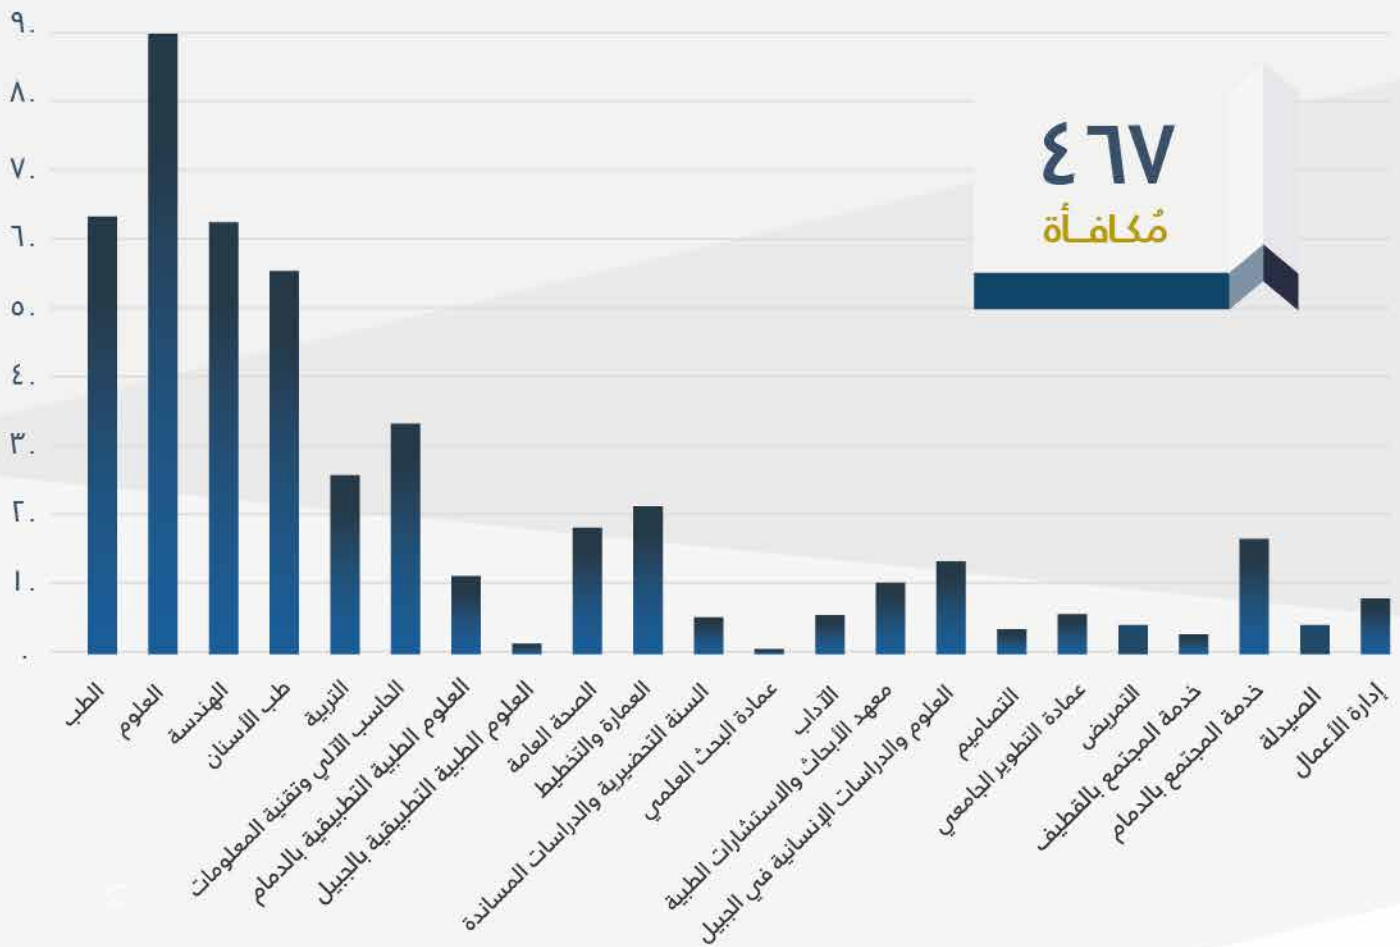

Assistant Professor

90

Associate Professors

47

Professors

مكافآت تشجيع التميز في البحث العلمي

يناير - ٣١ ديسمبر ٢٠٢١ / ١٧ جمادى الأولى ١٤٤٢ - ٢٧ جمادى الأولى ١٤٤٣

٣