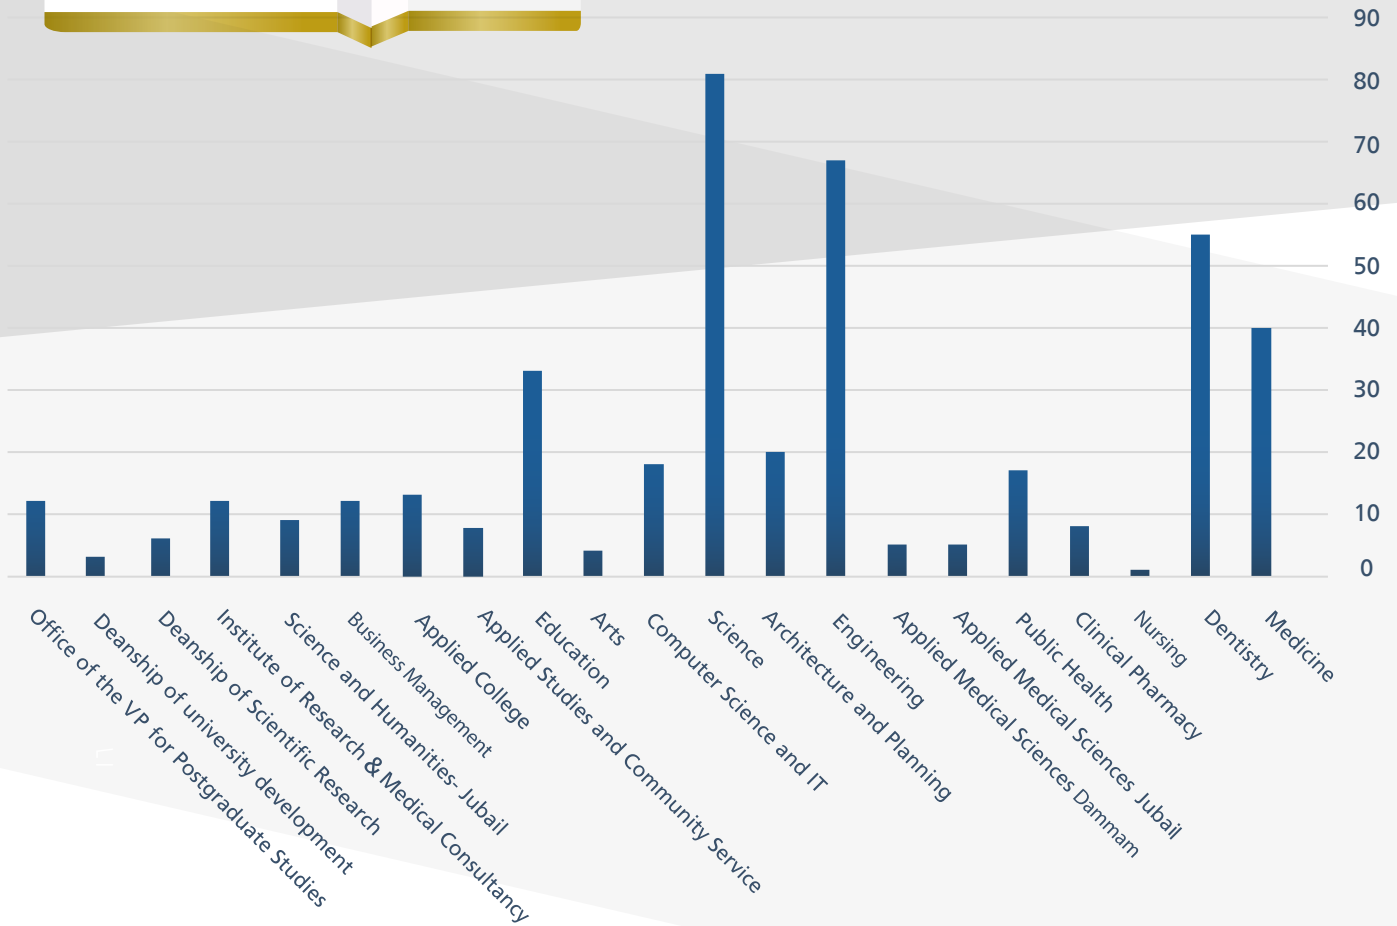

4

Teaching Assistant

46

lecturer

242

Assistant Professor

90

Associate Professors

47

Professors