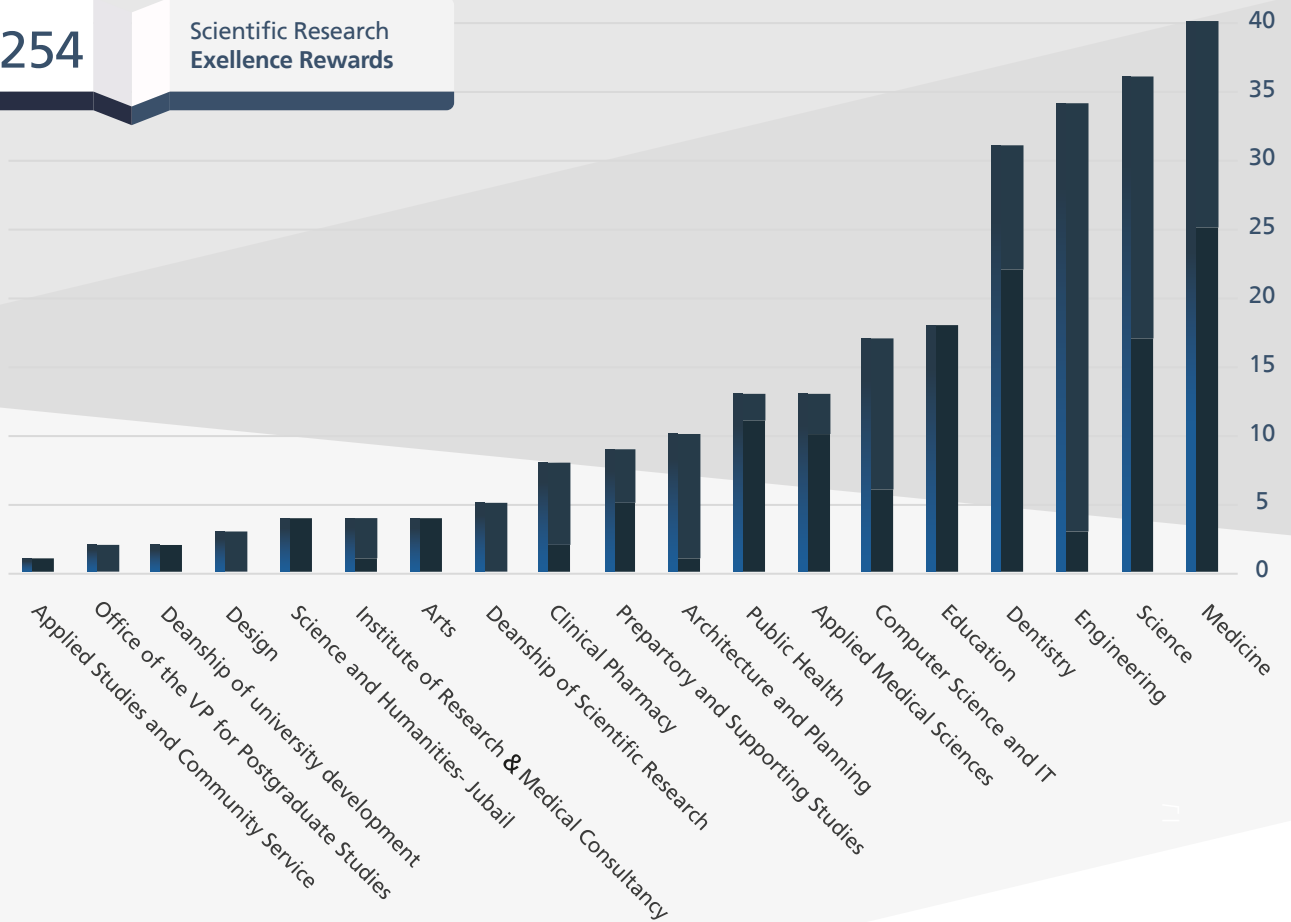

كليات ومعاهد لاتباع السنة التحضيرية

٢٣

Scientific Research Excellence Rewards

Sep 2019 - Aug 2020 / Muharram -Dhu al-Hijjah 1441

254

Scientific Research
Excellence Rewards

جامعة الإمام عبد الرحمن بن فيصل
IMAM ABDULRAHMAN BIN FAISAL UNIVERSITY
أمانة المجلس العلمي
The Secretariat of the Scientific Council